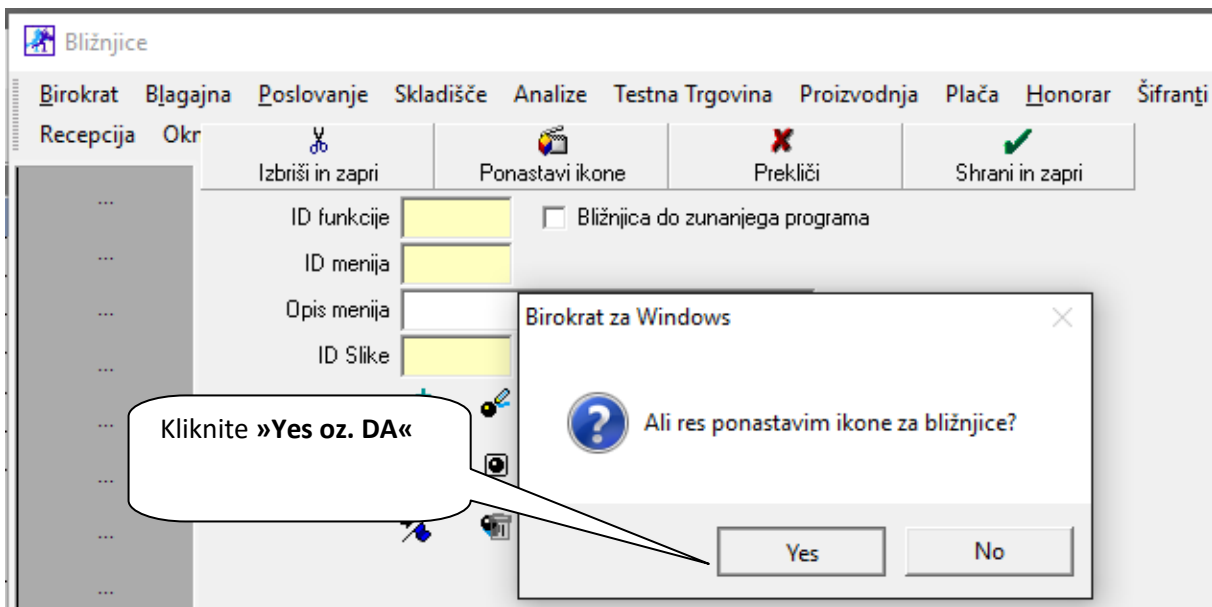

NAVODILA ZA NASTAVITEV AVTOMATSKIH BLIŽNJIC OPERATERJEM

1. Birokrat – Določanje operaterjev

2. Izberite operaterja

kliknite »Bližnjice«

Uporabniki

+ Dodaj
 🔧 Popravi
 ✂️ Briši
 🔍 Leta
 👤 **Bližnjice**
 ✅ Zapri

Privzete nastavitve

Poslovno leto ob zagonu	14 TEST za stranke
Privzeto prodajno leto	
Privzeta skupina	
Privzeta skupina	

Bližnjice

- Birokrat
- Določanje operaterjev
- Skupine operaterjev
- Prijava novega operaterja
- Zgodovina kontaktov s strankami
- Servis
 - Prenesi licenco iz interneta
 - Prenesi nadgradnjo in licenco iz interneta
 - Arhiviranje baz podatkov
 - Pošlji arhiv baz po e-mailu
 - Pokaži mojo IP številko
 - Prenesi samostojni POS
 - Uskladitev številčnih stanj po skladiščih
 - Kontrola zapiranja dokumentov
 - Kontrola pravilnosti BARKOD v šifrantih
 - Kar tako
 - Pregled in sledenje uporabe programa

Uporabniki

	Aktivni	Neaktivni			
Uporabnik	Oznaka	Ime in priimek	Skupina	No	Oznaka leta
1	024	Janko Test		Da	14
2	023	Miha Janez		Da	

3. Odpre se vam spodnja forma

Če želite ponastaviti bližnjice za maloprodajo, izberite POS.