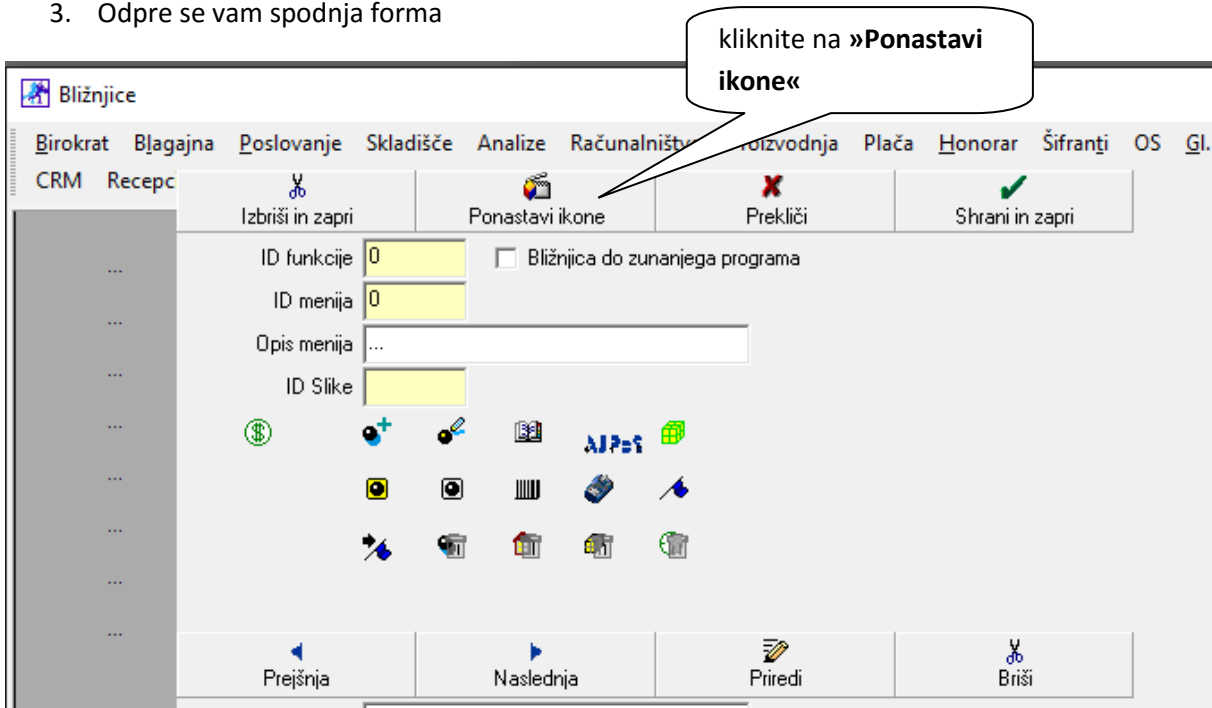

NAVODILA ZA NASTAVITEV AVTOMATSKIH BLIŽNJIC OPERATERJEM

1. Birokrat – Določanje operaterjev

2. Izberite operaterja

kliknite »Bližnjice«

Uporabniki

+ Dodaj
 🔧 Popravi
 ✂️ Briši
 🔍 Leta
 👤 **Bližnjice**
 ✅ Zapri

Privzete nastavitve

Poslovno leto ob zagonu	14 TEST za stranke
Privzeto prodajno leto	
Privzeta skupina	
Privzeta skupina	

Bližnjice

- Birokrat
- Določanje operaterjev
- Skupine operaterjev
- Prijava novega operaterja
- Zgodovina kontaktov s strankami
- Servis
 - Prenesi licenco iz interneta
 - Prenesi nadgradnjo in licenco iz interneta
 - Arhiviranje baz podatkov
 - Pošlji arhiv baz po e-mailu
 - Pokaži mojo IP številko
 - Prenesi samostojni POS
 - Uskladitev številčnih stanj po skladiščih
 - Kontrola zapiranja dokumentov
 - Kontrola pravilnosti BARKOD v šifrantih
 - Kar tako
 - Pregled in sledenje uporabe programa

Uporabniki

	Aktivni	Neaktivni			
Uporabnik	Oznaka	Ime in priimek	Skupina	No	Oznaka leta
1	024	Janko Test		Da	14
2	023	Miha Janez		Da	

3. Odpre se vam spodnja forma

Če želite ponastaviti bližnjice za maloprodajo, izberite POS.

Izberite »POS«

Program vam avtomatsko ustvari bližnjice na levi strani

Delo

Podatki	
Uporabnik	
Geslo	
Hitra prijava	
Zaposleni	
Ime in priimek	
Davčna številka	
Opomba	
Nadzorni operater	<input type="checkbox"/>
Administrativni način	<input type="checkbox"/>
Neaktiven	<input type="checkbox"/>
Privzete nastavitve	
Poslovno leto ob zagonu	
Privzeto prodajno mesto ob zagonu	
Privzeta skupina artiklov	